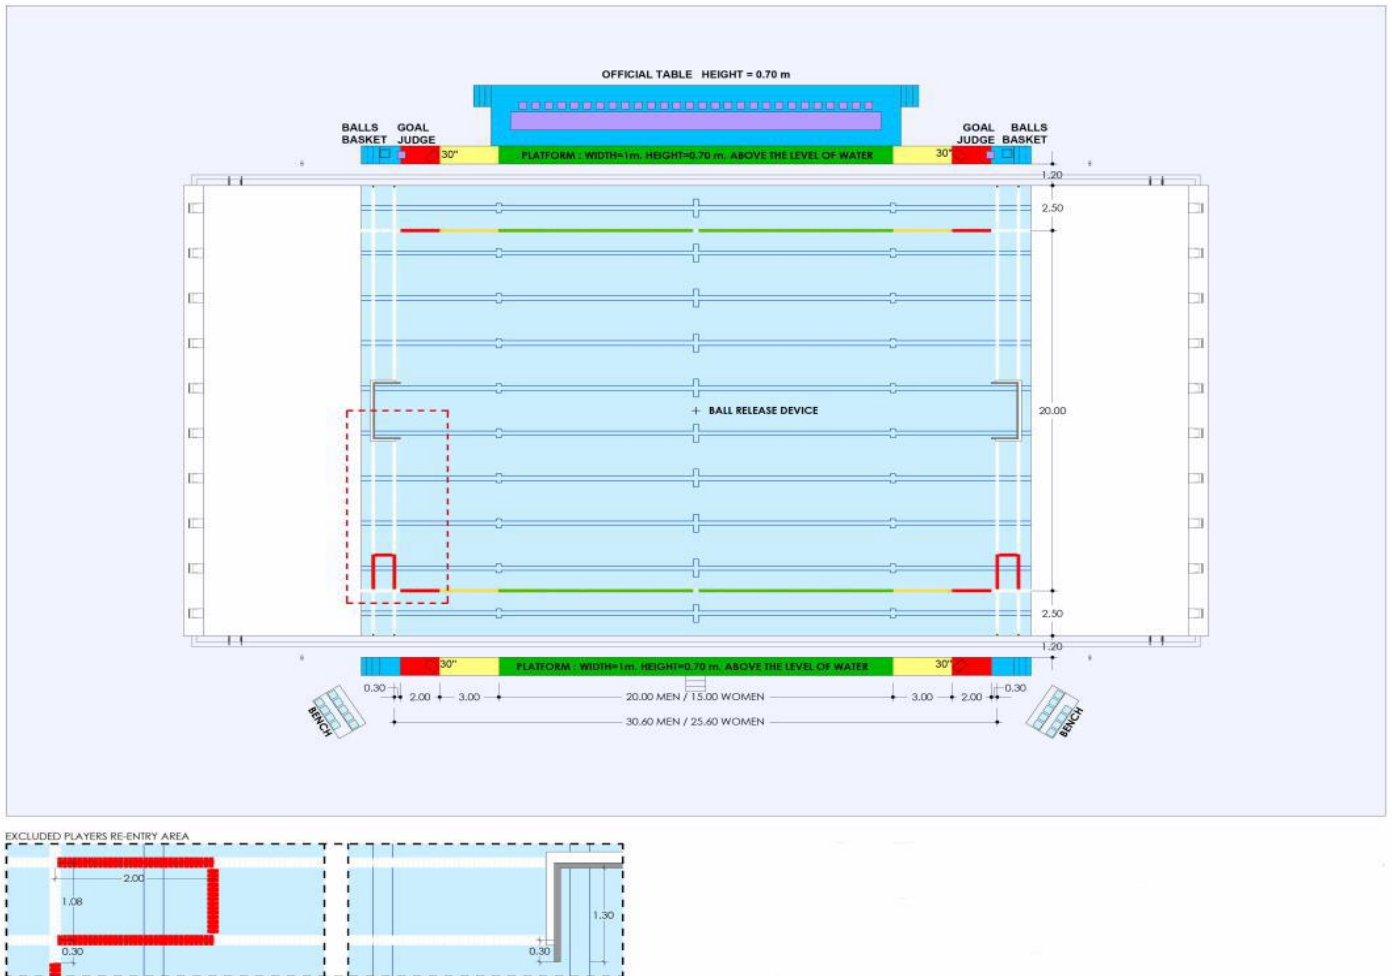

Pálya

Férfi OB II mérkőzésen

1. Pálya hossza és szélessége:

Hossz:

- A két gólvonal között: 25 méter
- A két alapvonal között: 25,6 méter
- Azonos oldali alapvonal és gólvonal közötti távolság 0,3 méter

Szélesség:

A két oldalzáró kötélt között 20 méter, kivéve ha a pálya adottságai nem teszik lehetővé

2. Kötélzet:

Oldalkötelek színe és összetétele a KÉT ALAPVONAL KÖZÖTT:

FEHÉR (0,3m) – PIROS (2m) – SÁRGA (3m) – ZÖLD (félpályáig) – FEHÉR (0,1m a félpályán) – ZÖLD –SÁRGA – PIROS – FEHÉR

Pályazáró kötelek:

Mindkét kaput 4-4 egyforma hosszúságú kötéllal kell a pálya közepére rögzíteni.

Az alapvonalként szolgáló és a hátsó kaputartó pályazáró kötélet (lásd ábra alsó része)

- a két kötéllal közötti távolság 1 méter
- a zsúriasztal oldalán FEHÉR színű
- a kispadok oldalán a visszatérési területig FEHÉR, majd PIROS színű
- a visszatérési terület három oldalról PIROS színű, az oldalkötélnél FEHÉR
- a visszatérési területet a kapu felől PIROS kötéllal le kell zárni
- A visszatérési terület mérete: 2 méter x 1 méter

Zsúri asztal felszerelése:

- zászlók: 1 db fehér, 1 db kék, 1 db piros, 1 db sárga zászló; méretük 35 x 20 cm
- 220 V-os tápellátás
- időkérés mérésére asztali időmérő és kürt
- Hangosbeszélő (ajánlott)